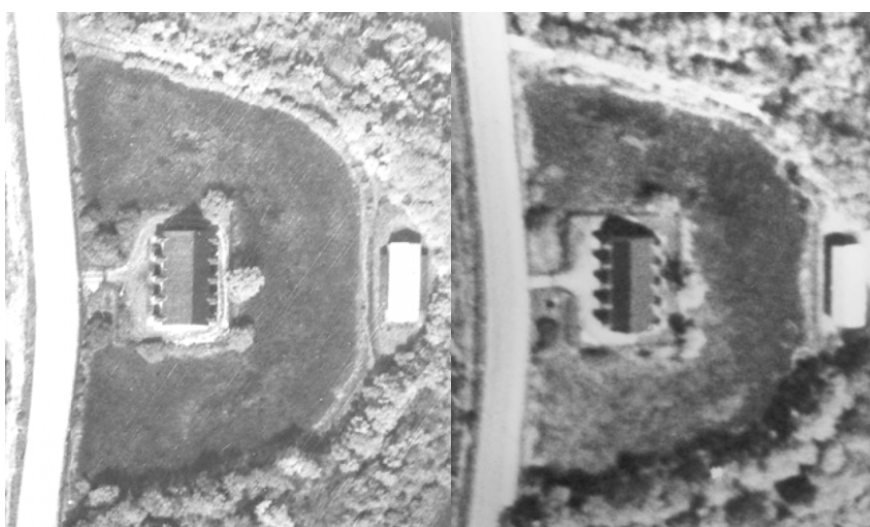

## Bilag 4 Luftfotos

### Luftfotos af magasindammen ved Frederiks Bastion 1945-2024

10. september 2024

Sagsnummer  
2023-0446497

Dokumentnummer  
2023-0446497-16

Luftfotos af magasindammen ved Frederiks Bastion fra 1945 (t.v.), hvor der allerede ses udbredt vegetation oven over vandfladen, og 1954 (t.h.), hvor vegetationen over vandfladen er stærkt udbredt.

Luftfoto fra magasindammen ved Frederiks Bastion fra 1973, hvor hele arealet er groet til, formentlig i tagrør og/eller dunhammer.

Bygge-, Parkerings- og  
Miljømyndighed  
Vand og Natur  
Njalsgade 13  
Postboks 380  
2300 København S

EAN-nummer  
5798009809452

T.v.: Luftfotos af magasindammen ved Frederiks Bastion fra 2005, hvor beboerne har holdt et åbent vandspejl ud for egen beboelse. Resten af mosen er tilgroet, formentlig med tagrør og dunhammer. Derudover er der opvækst af vedplanter, som må formodes at være pil.