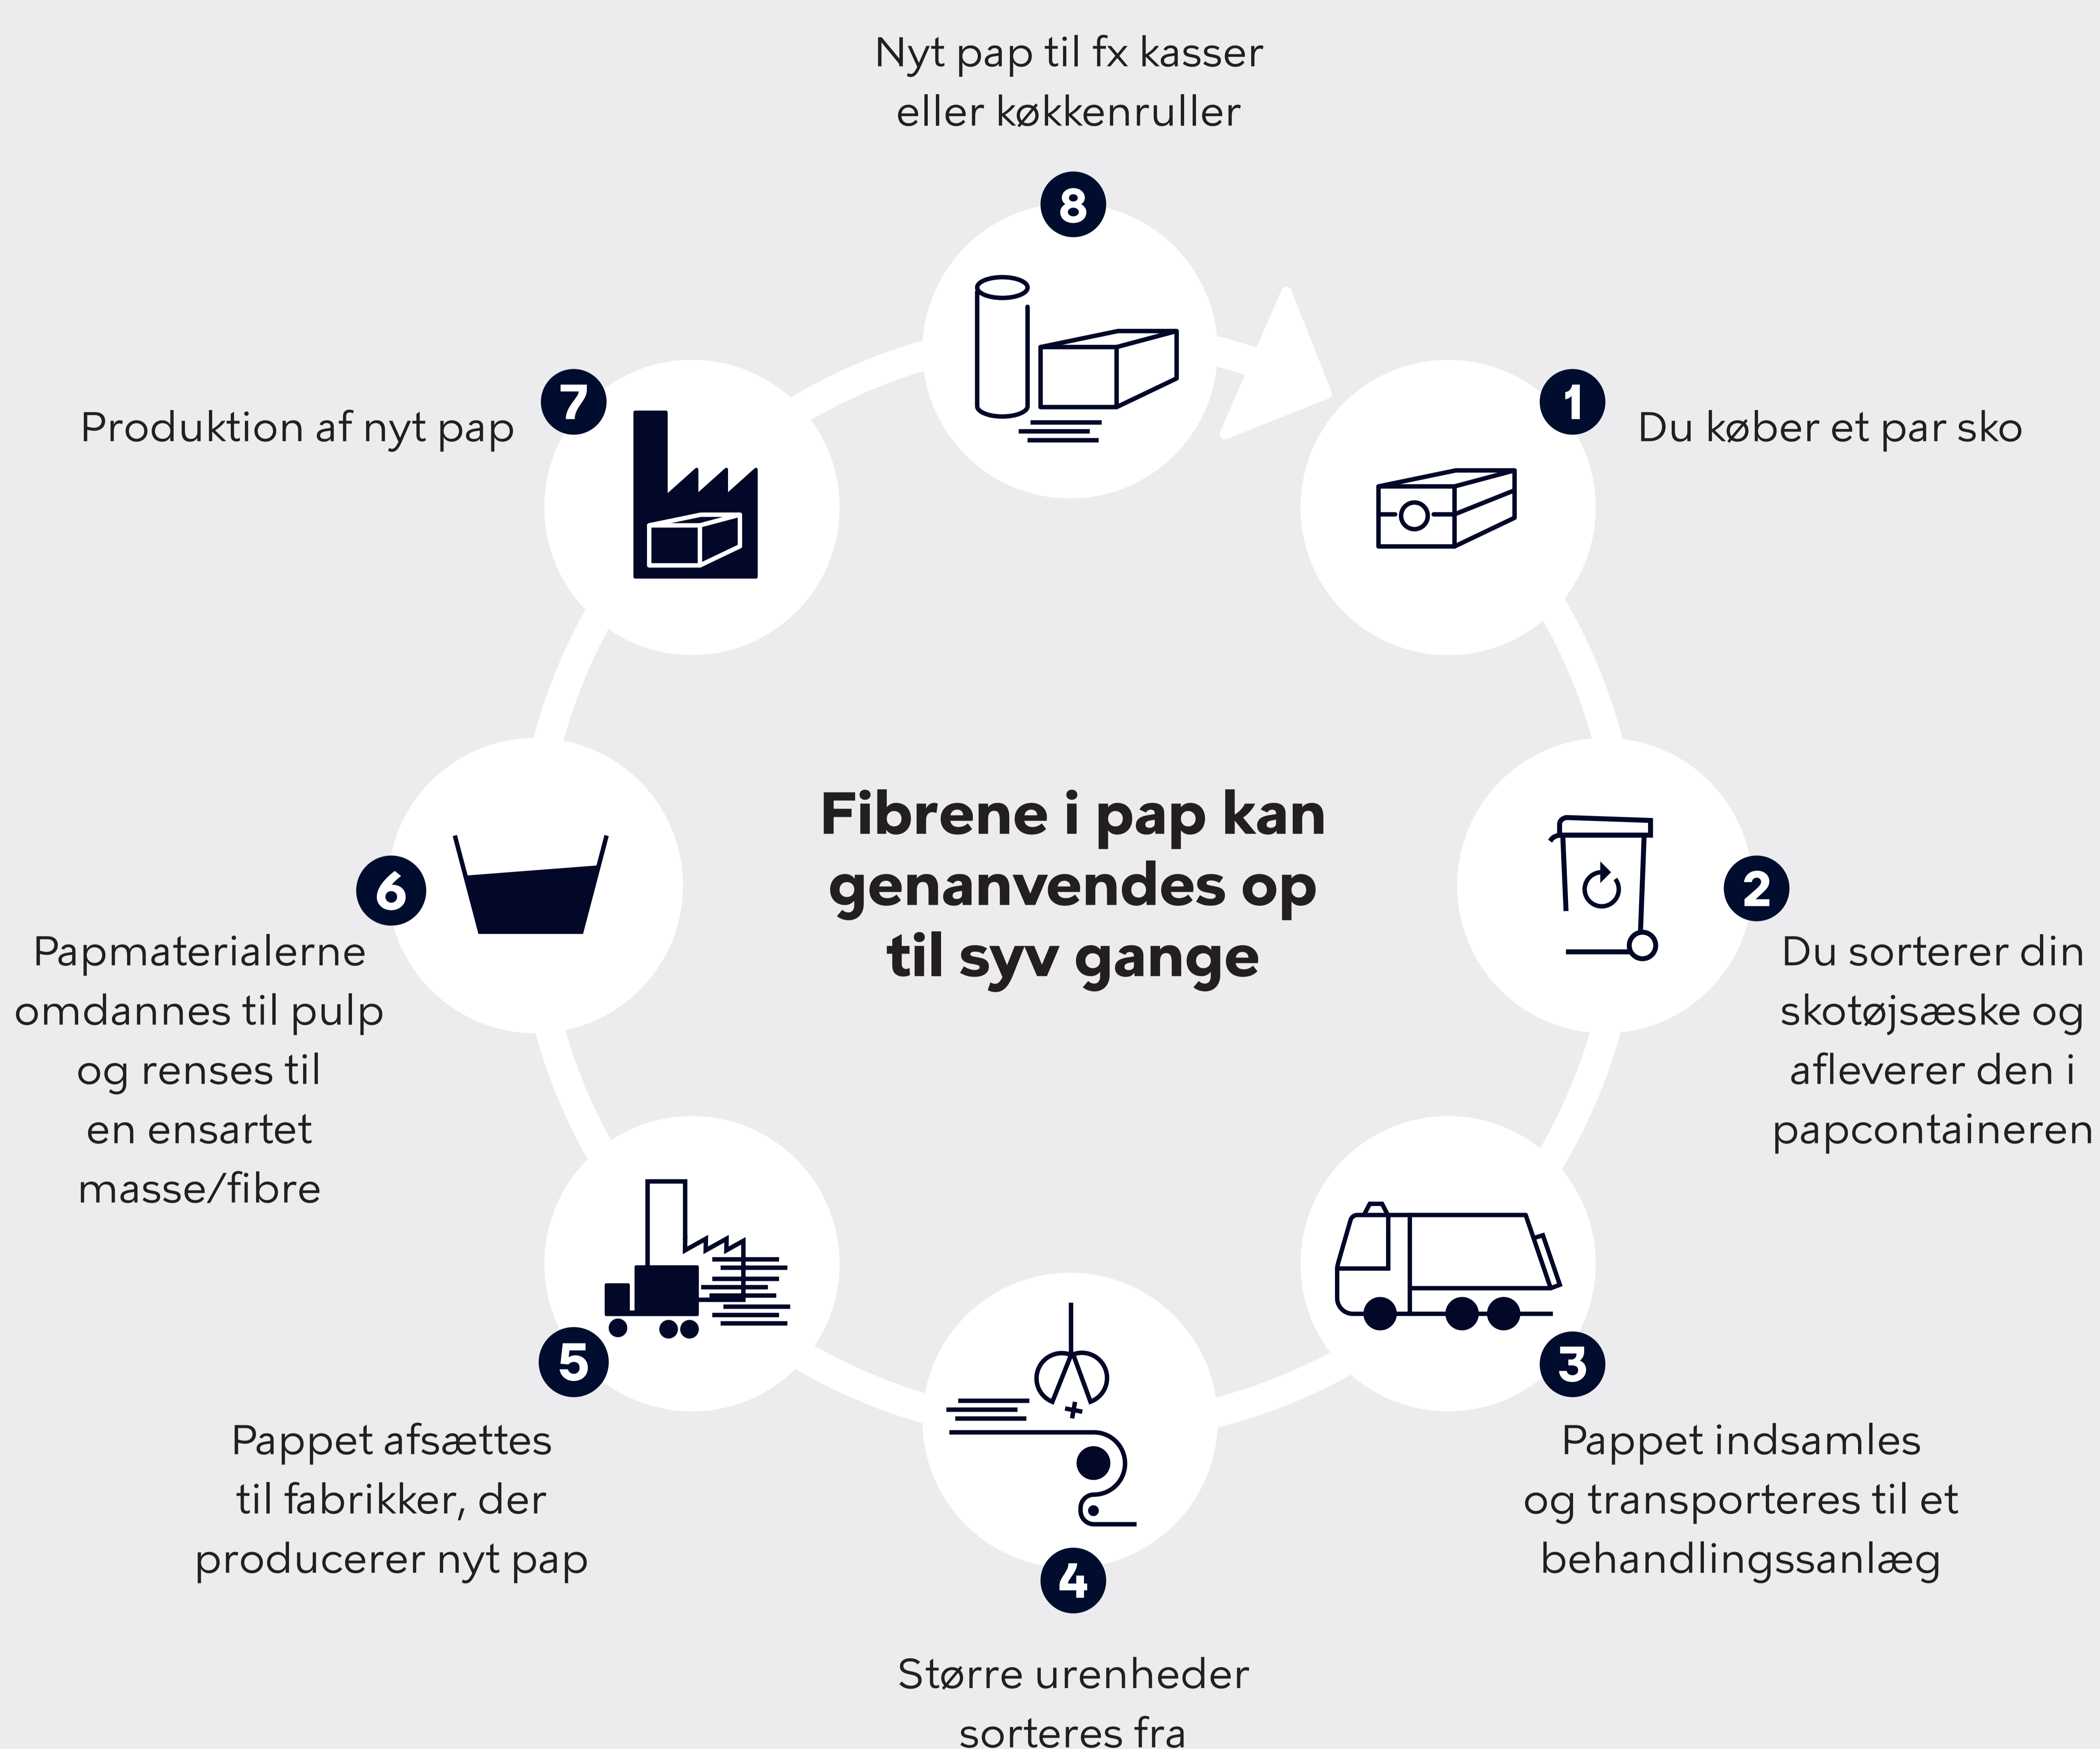

PAP

Det sker med affaldet

Vidste du, at...

- pap skal være rent og tørt, når det sorteres
- pizzabakker og andet snavset pap skal sorteres som 'Restaffald'
- brugte papkasser kan bl.a. blive til nye papkasser og paprør i køkkenruller.