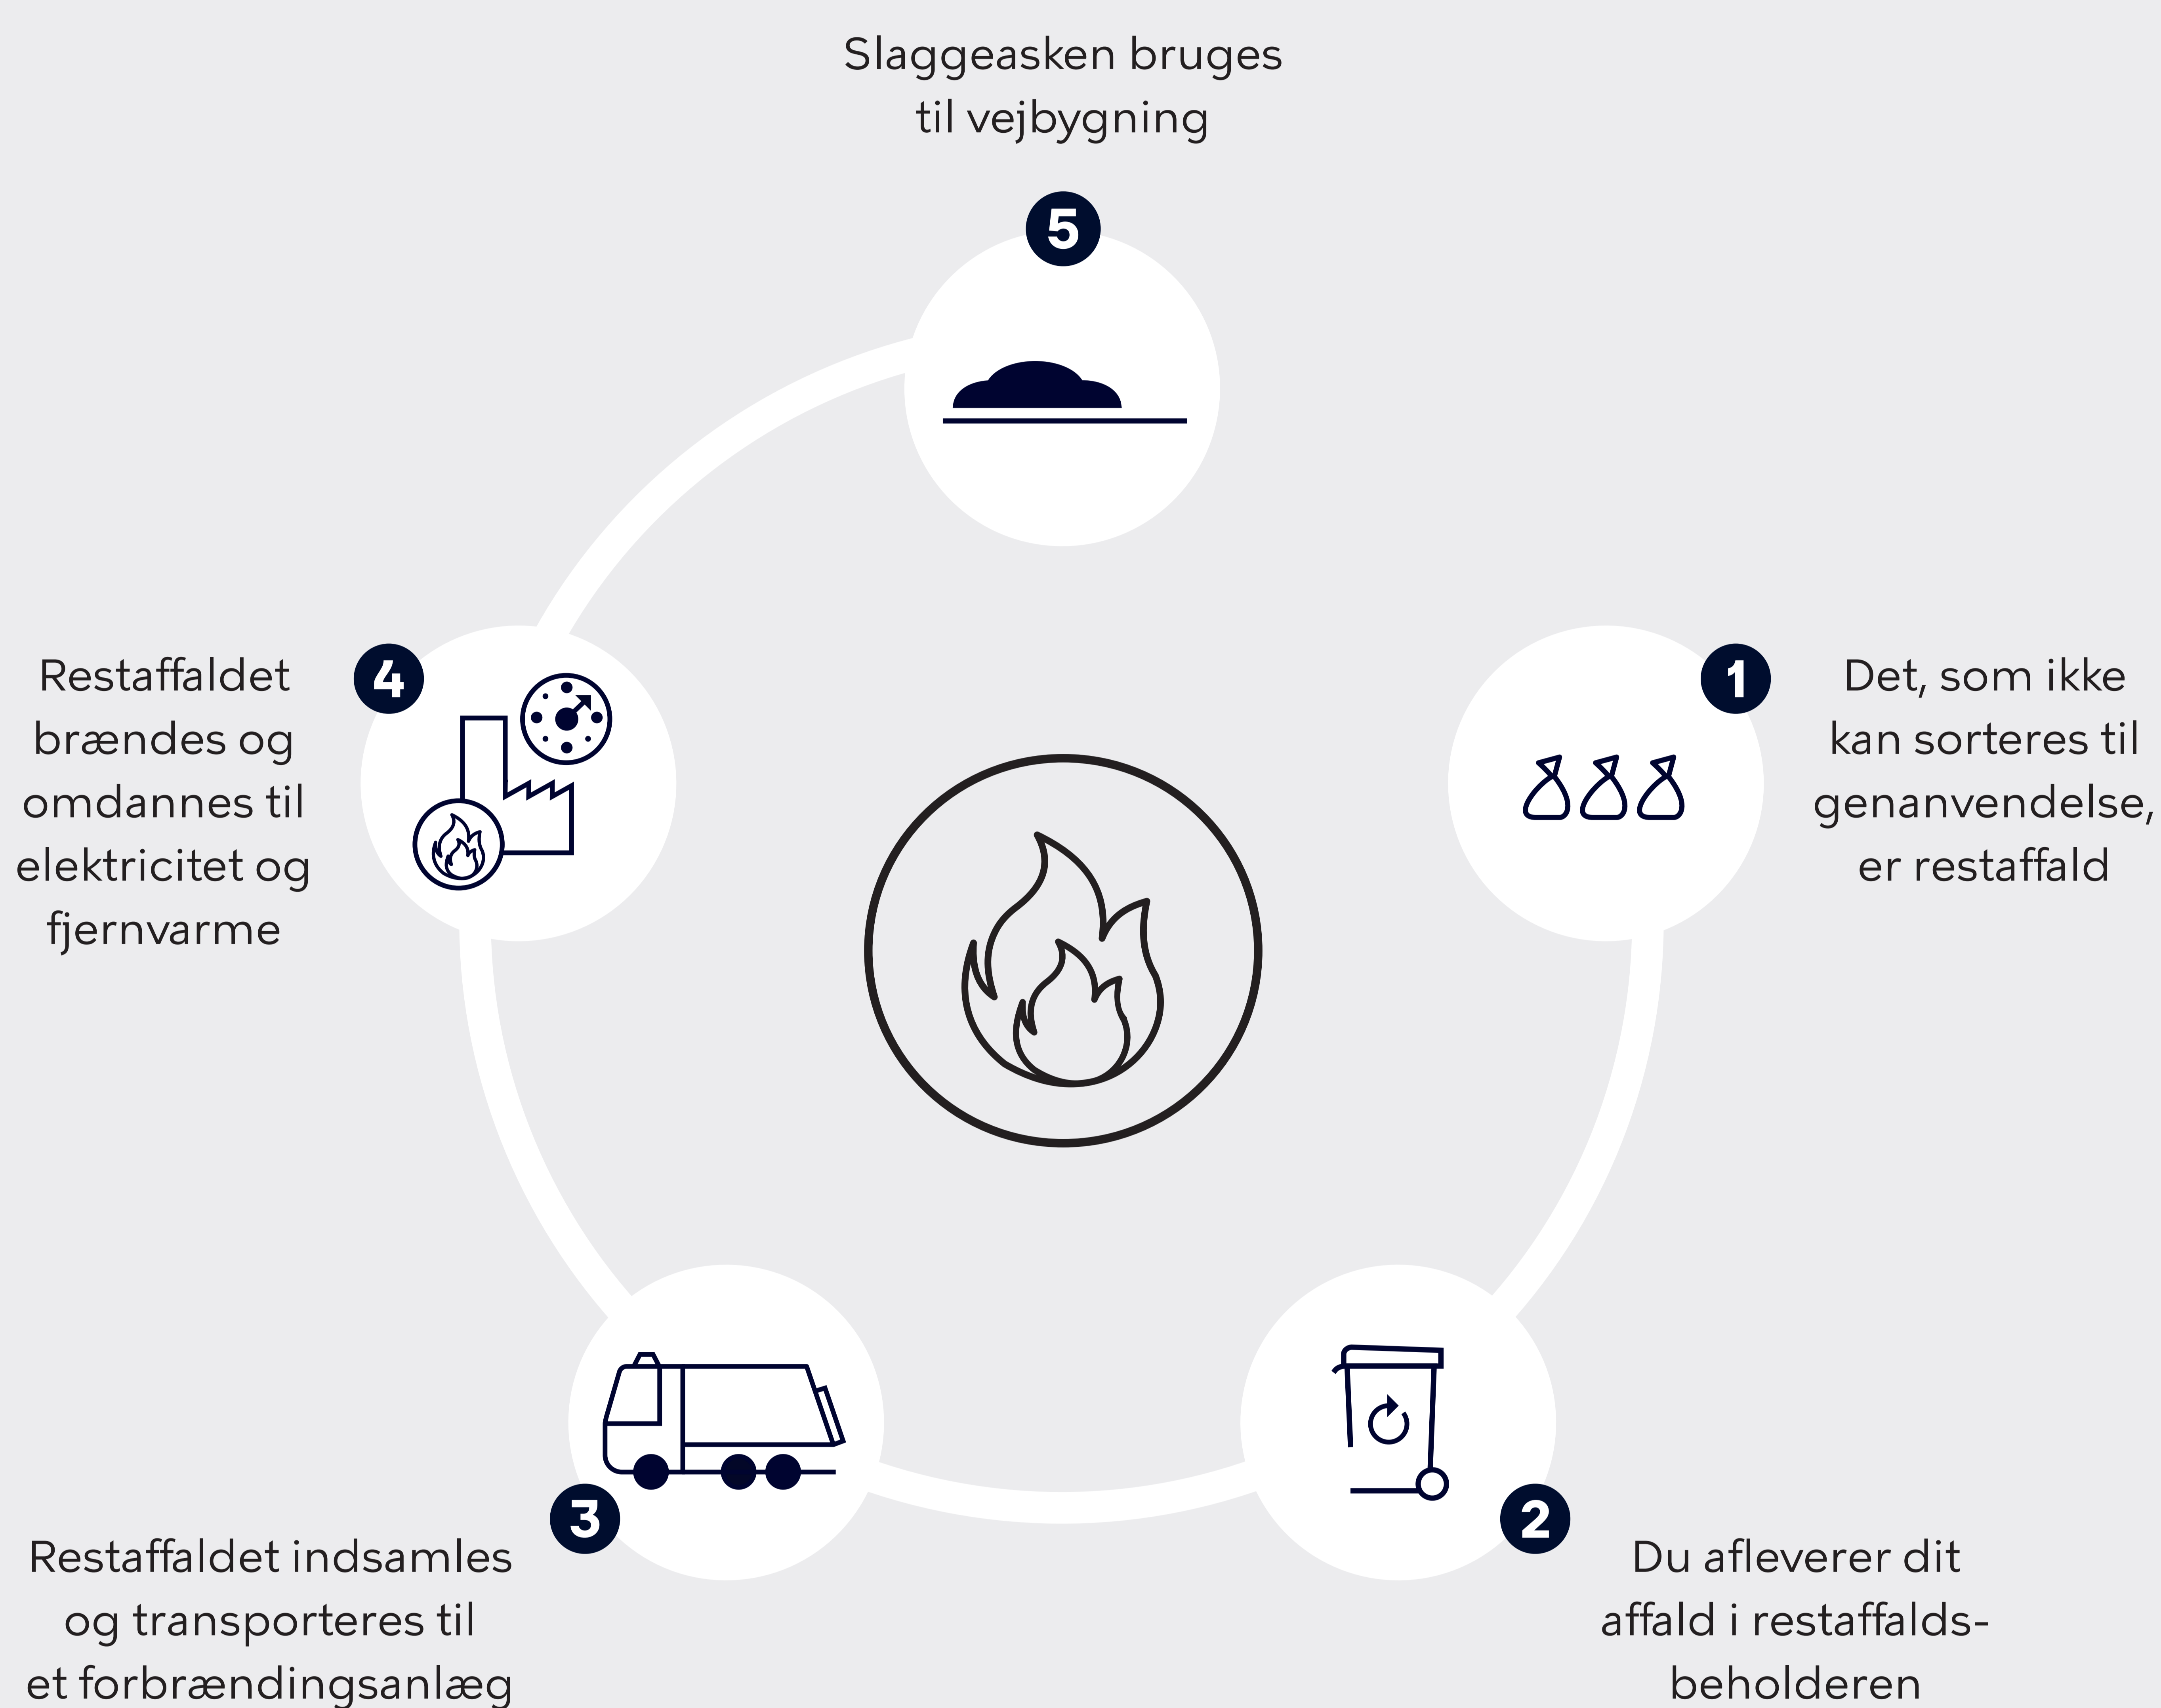

RESTAFFALD

Det sker med affaldet

Vidste du, at...

- pizzabakker, støvsugerposer og flamingokugler skal sorteres som restaffald i København
- restaffaldet kan ikke genanvendes til nye produkter eller gødning
- når du sorterer dit affald, er du med til at bevare værdifulde ressourcer i det cirkulære kredsløb.

PAPIR

Det sker med affaldet

Vidste du, at...

- bøger, rudekuverter og papir med clips på, må gerne afleveres som papir
- det genanvendte papir anvendes bl.a. til at fremstille kaffefiltre, æggebakker og aviser
- 100 kg sorteret papir bliver til 80 kg nyt papir og reducerer ressourceforbruget med 1,7 træer og 2.600 liter vand.

PLAST

MAD- & DRIKKE-
KARTONER

Det sker med affaldet

Vidste du, at...

- brugte kødbakker af plasttypen PET kan blive til nye kødbakker, hvis de sorteres som plast
- fibrene fra mad- og drikkekartoner bruges til at lave papirservietter og papiremballage
- genanvendt plast anvendes til fremstilling af nye plastemballager fx til shampoo, opvaskemiddel samt plastbæreposer mv
- regntøj, gummistøvler og badedyr må ikke afleveres i plastbeholderen, da det skyldes, at de er lavet af pvc eller anden plast, der ikke kan genanvendes

MADAFFALD

Det sker med affaldet

Vidste du, at...

- du er med til at producere næringsrig gødning og bæredygtig varme og el, når du sorterer dit madaffald
- teblade, kaffefiltre, brugt køkkenrulle og afskårne blomster hører til 'Madaffald'
- biogassen kan bruges i stedet for benzin og diesel. Fx kører alle de københavnske skraldebiler på gas.