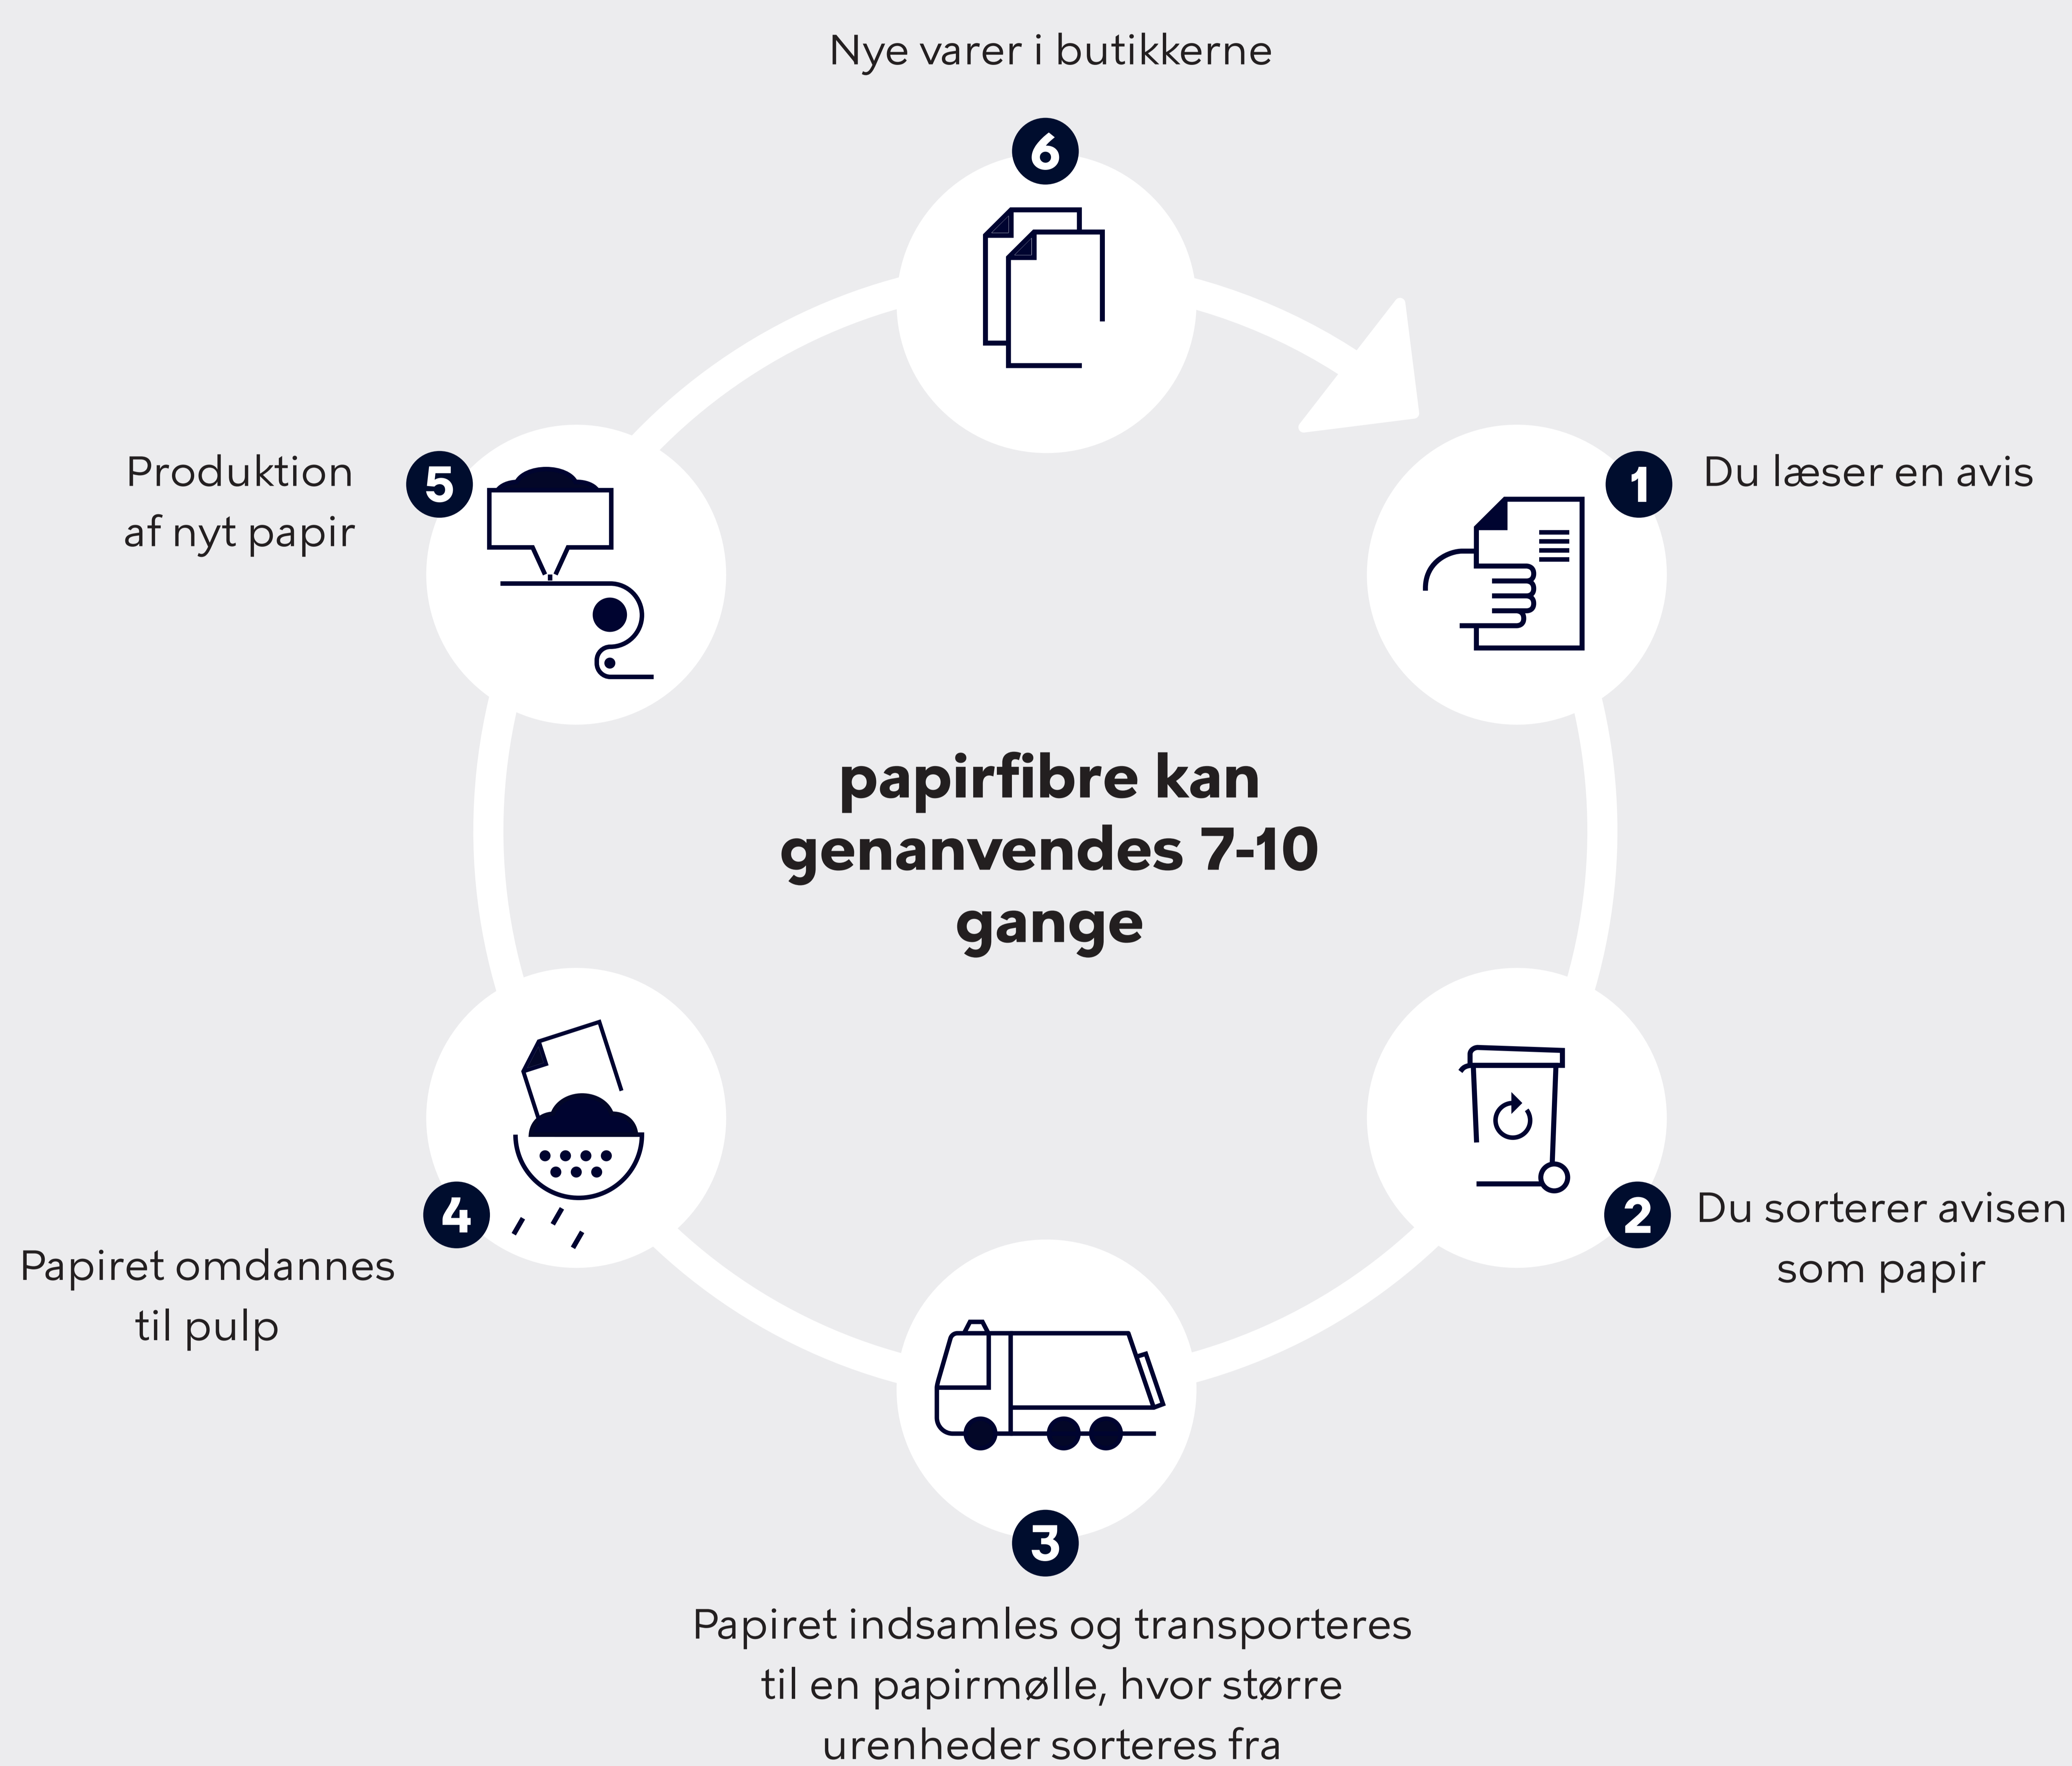

RESTAFFALD

Det sker med affaldet

Vidste du, at...

- pizzabakker, støvsugerposer og flamingokugler skal sorteres som restaffald i København
- restaffaldet kan ikke genanvendes til nye produkter eller gødning
- når du sorterer dit affald, er du med til at bevare værdifulde ressourcer i det cirkulære kredsløb.

PAPIR

Det sker med affaldet

Vidste du, at...

- bøger, rudekuverter og papir med clips på, må gerne afleveres som papir
- det genanvendte papir anvendes bl.a. til at fremstille kaffefiltre, æggebakker og aviser
- 100 kg sorteret papir bliver til 80 kg nyt papir og reducerer ressourceforbruget med 1,7 træer og 2.600 liter vand.

PLAST

MAD- & DRIKKE-
KARTONER

Det sker med affaldet

Vidste du, at...

- brugte kødbakker af plasttypen PET kan blive til nye kødbakker, hvis de sorteres som plast
- fibrene fra mad- og drikkekartoner bruges til at lave papirservietter og papiremballage
- genanvendt plast anvendes til fremstilling af nye plastemballager fx til shampoo, opvaskemiddel samt plastbæreposer mv
- regntøj, gummistøvler og badedyr må ikke afleveres i plastbeholderen, da det skyldes, at de er lavet af pvc eller anden plast, der ikke kan genanvendes

MADAFFALD

Det sker med affaldet

Vidste du, at...

- du er med til at producere næringsrig gødning og bæredygtig varme og el, når du sorterer dit madaffald
- teblade, kaffefiltre, brugt køkkenrulle og afskårne blomster hører til 'Madaffald'
- biogassen kan bruges i stedet for benzin og diesel. Fx kører alle de københavnske skraldebiler på gas.