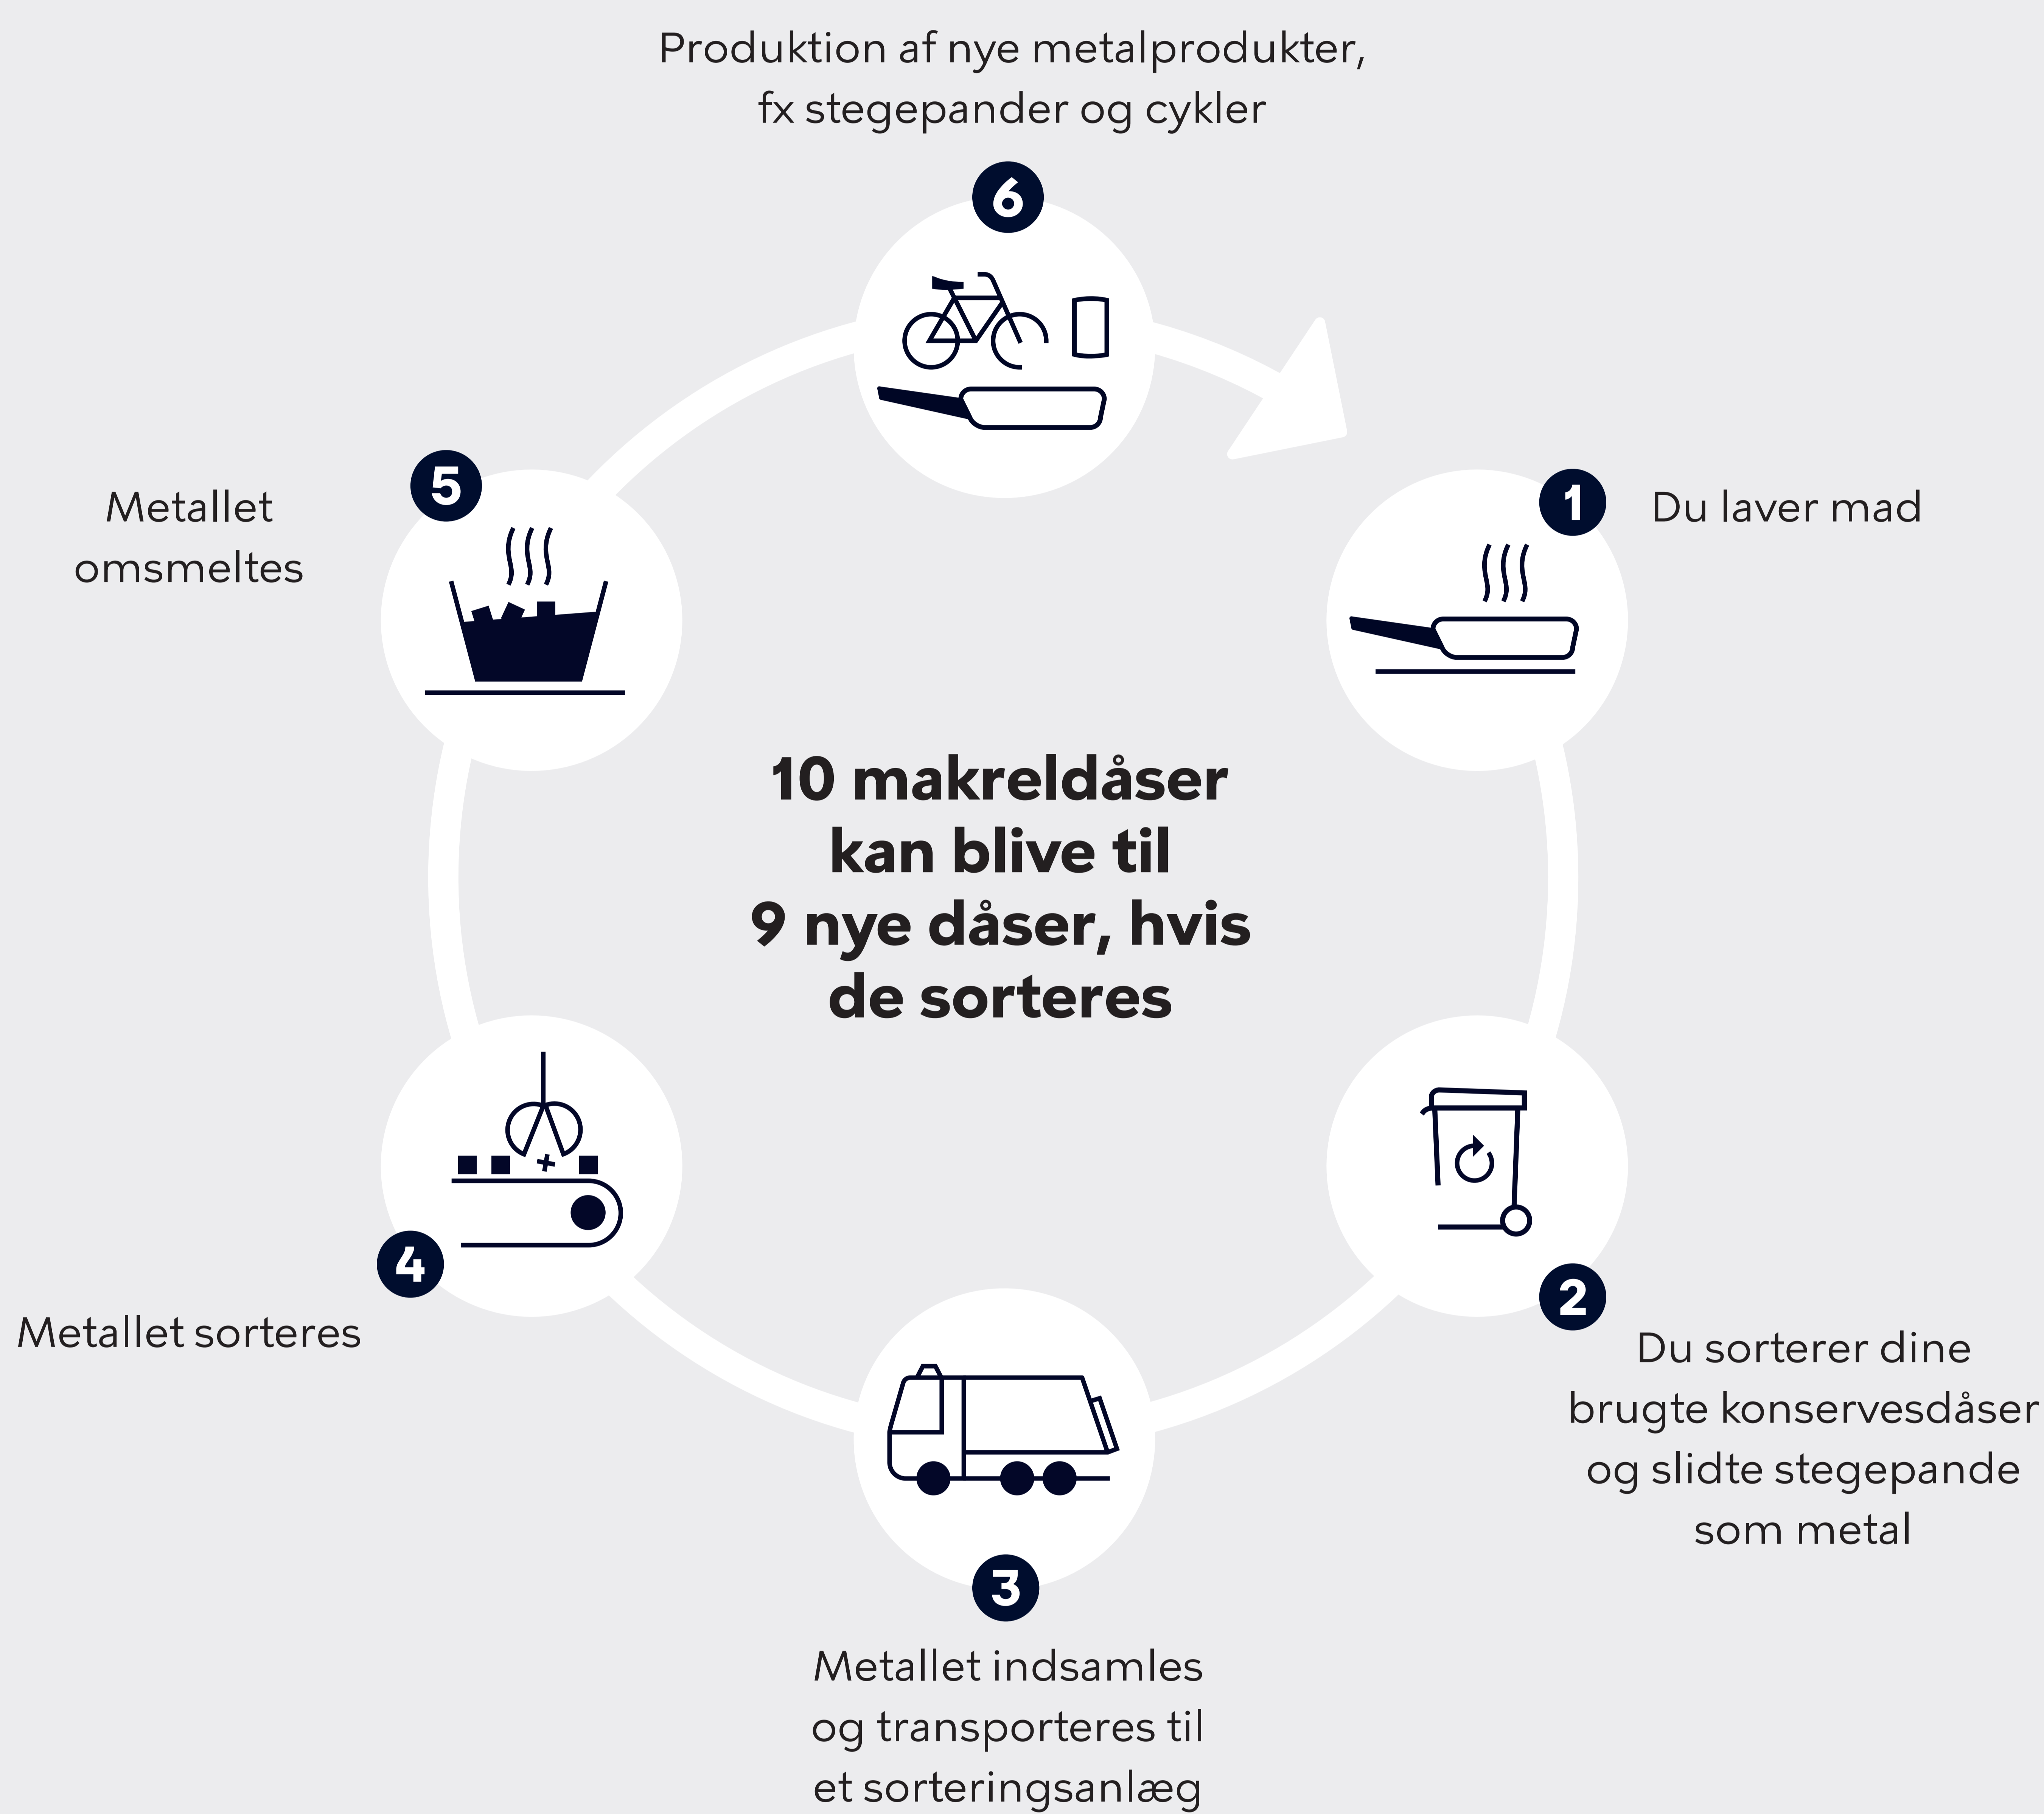

METAL

Det sker med affaldet

Vidste du, at...

- Foliebakker kan blive til nye foliebakker og andre aluminiumsprodukter
- to dåser kan blive til en ringeklokke
- når bare én dåse bliver genanvendt, sparer det energi nok til at bruge en computer i 17 timer.