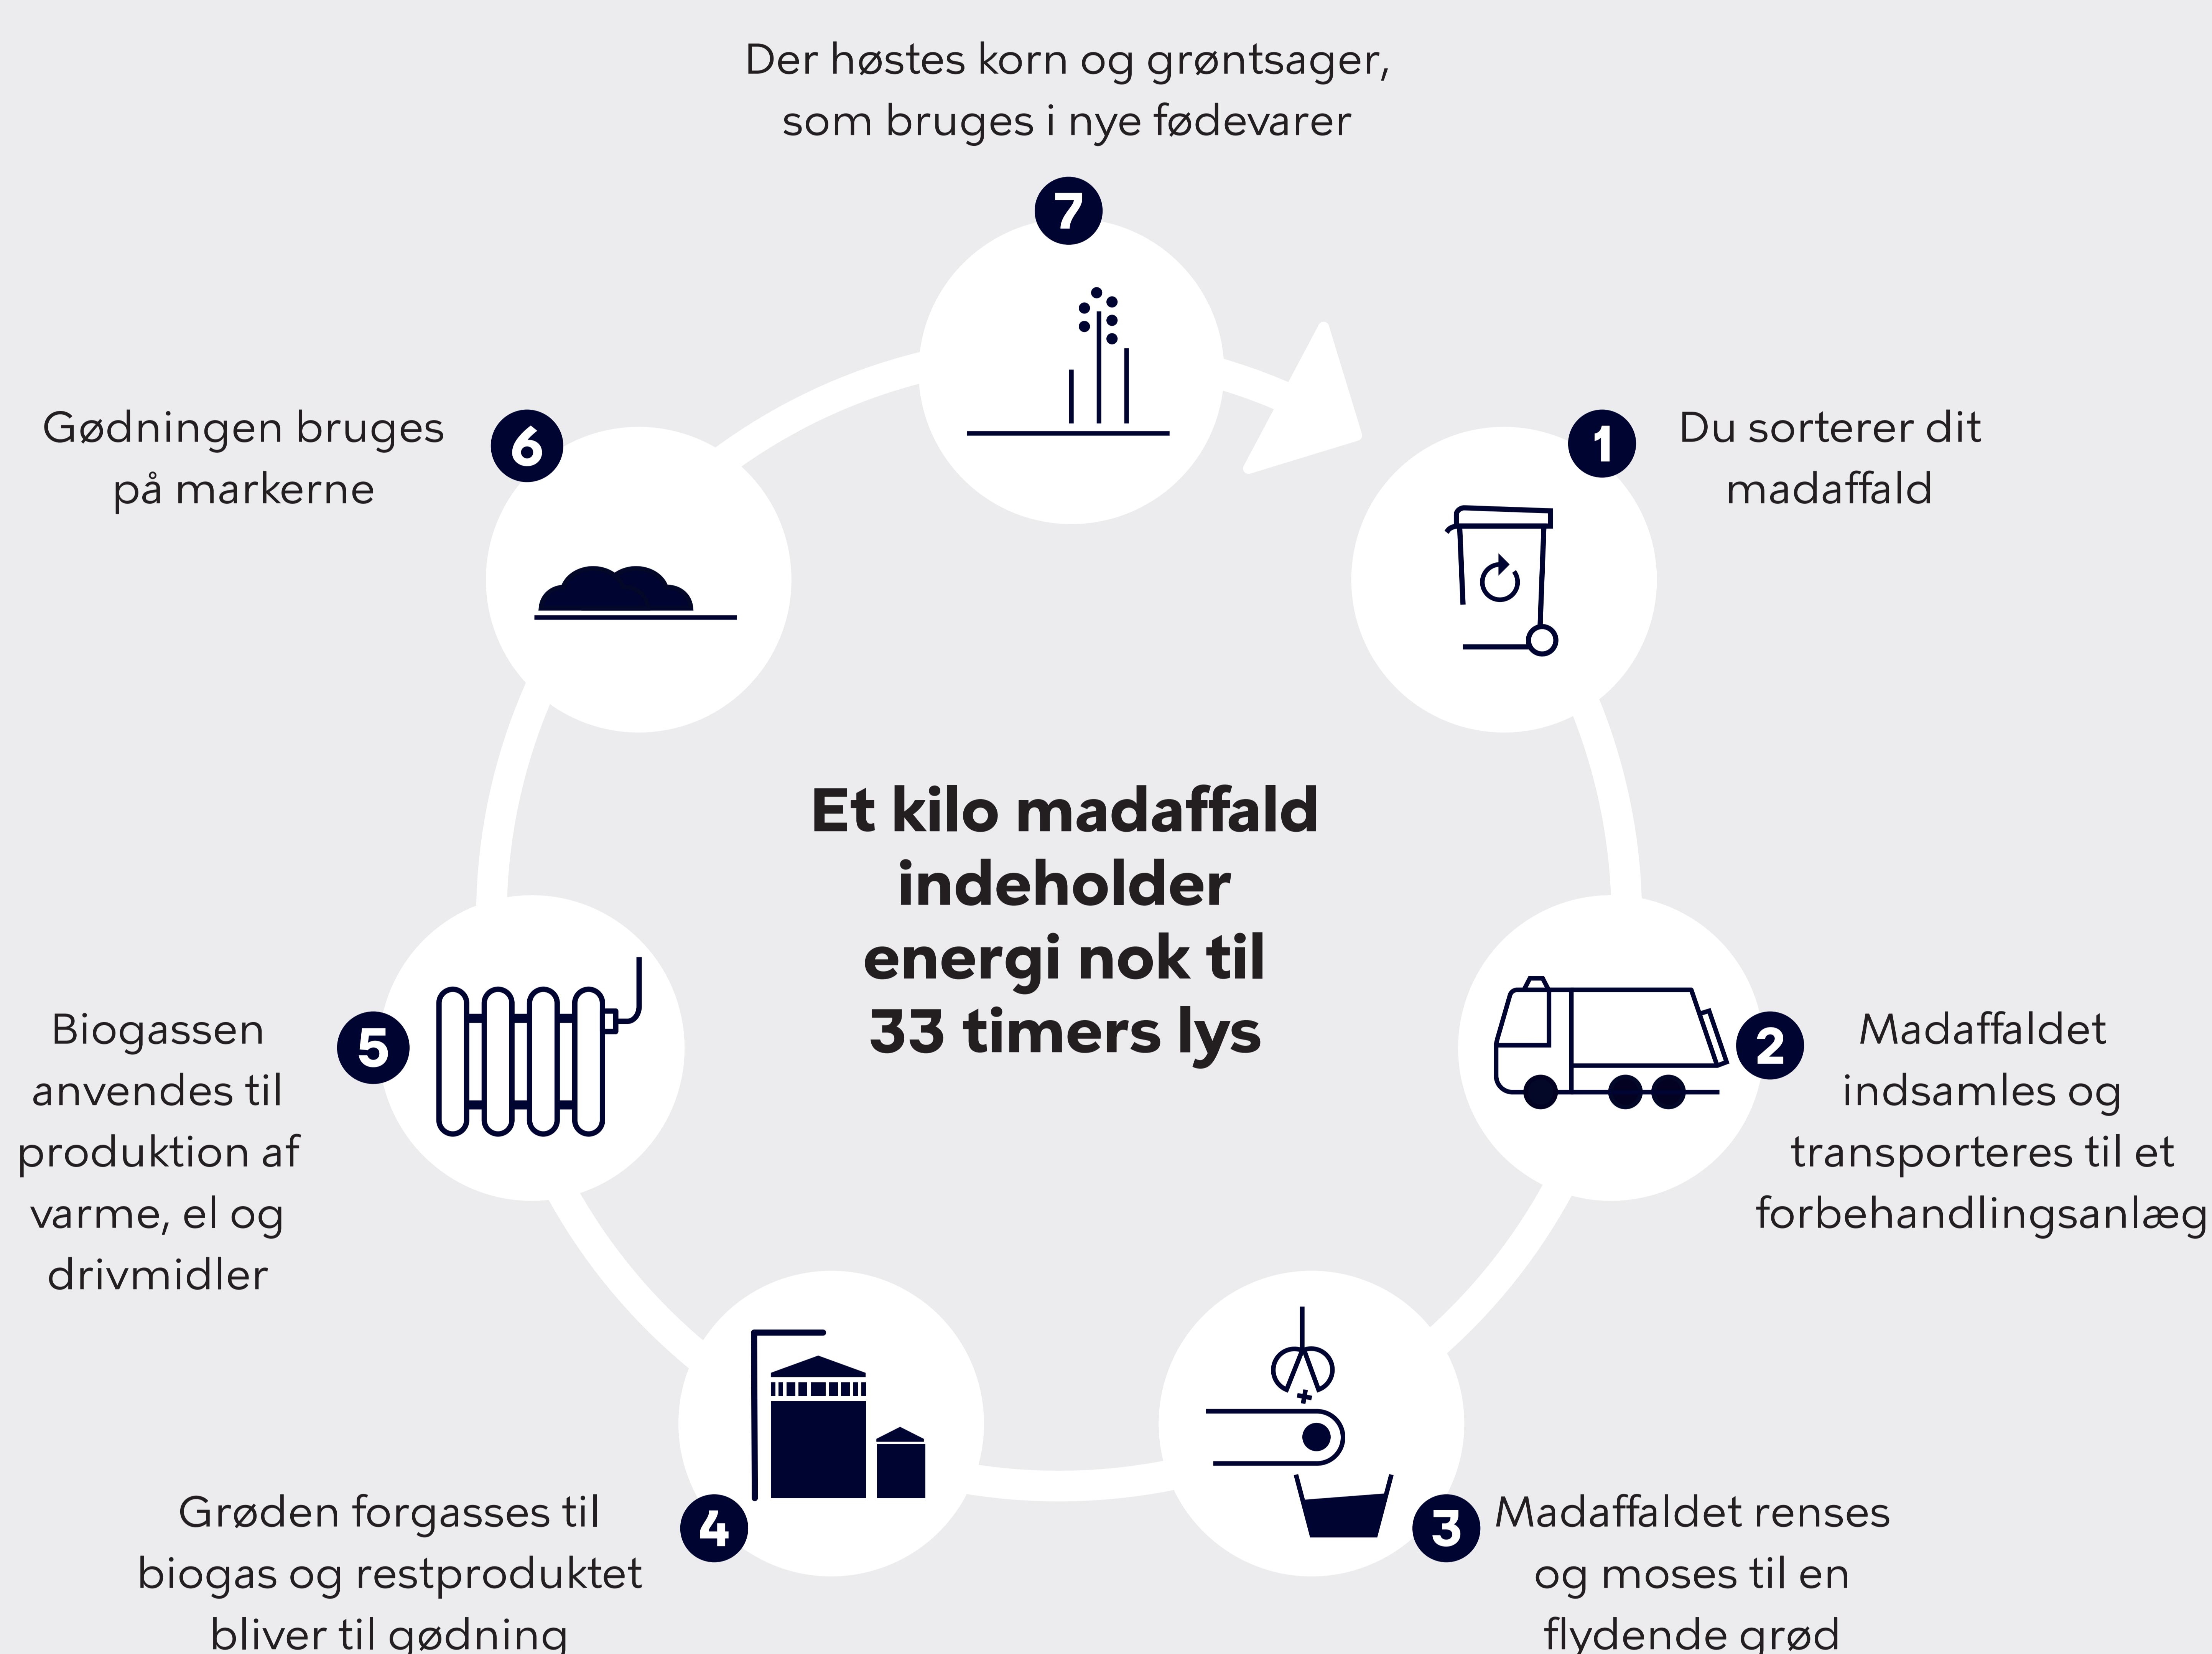

MADAFFALD

Det sker med affaldet

Vidste du, at...

- du er med til at producere næringsrig gødning og bæredygtig varme og el, når du sorterer dit madaffald
- teblade, kaffefiltre, brugt køkkenrulle og afskårne blomster hører til 'Madaffald'
- biogassen kan bruges i stedet for benzin og diesel. Fx kører alle de københavnske skraldebiler på gas.